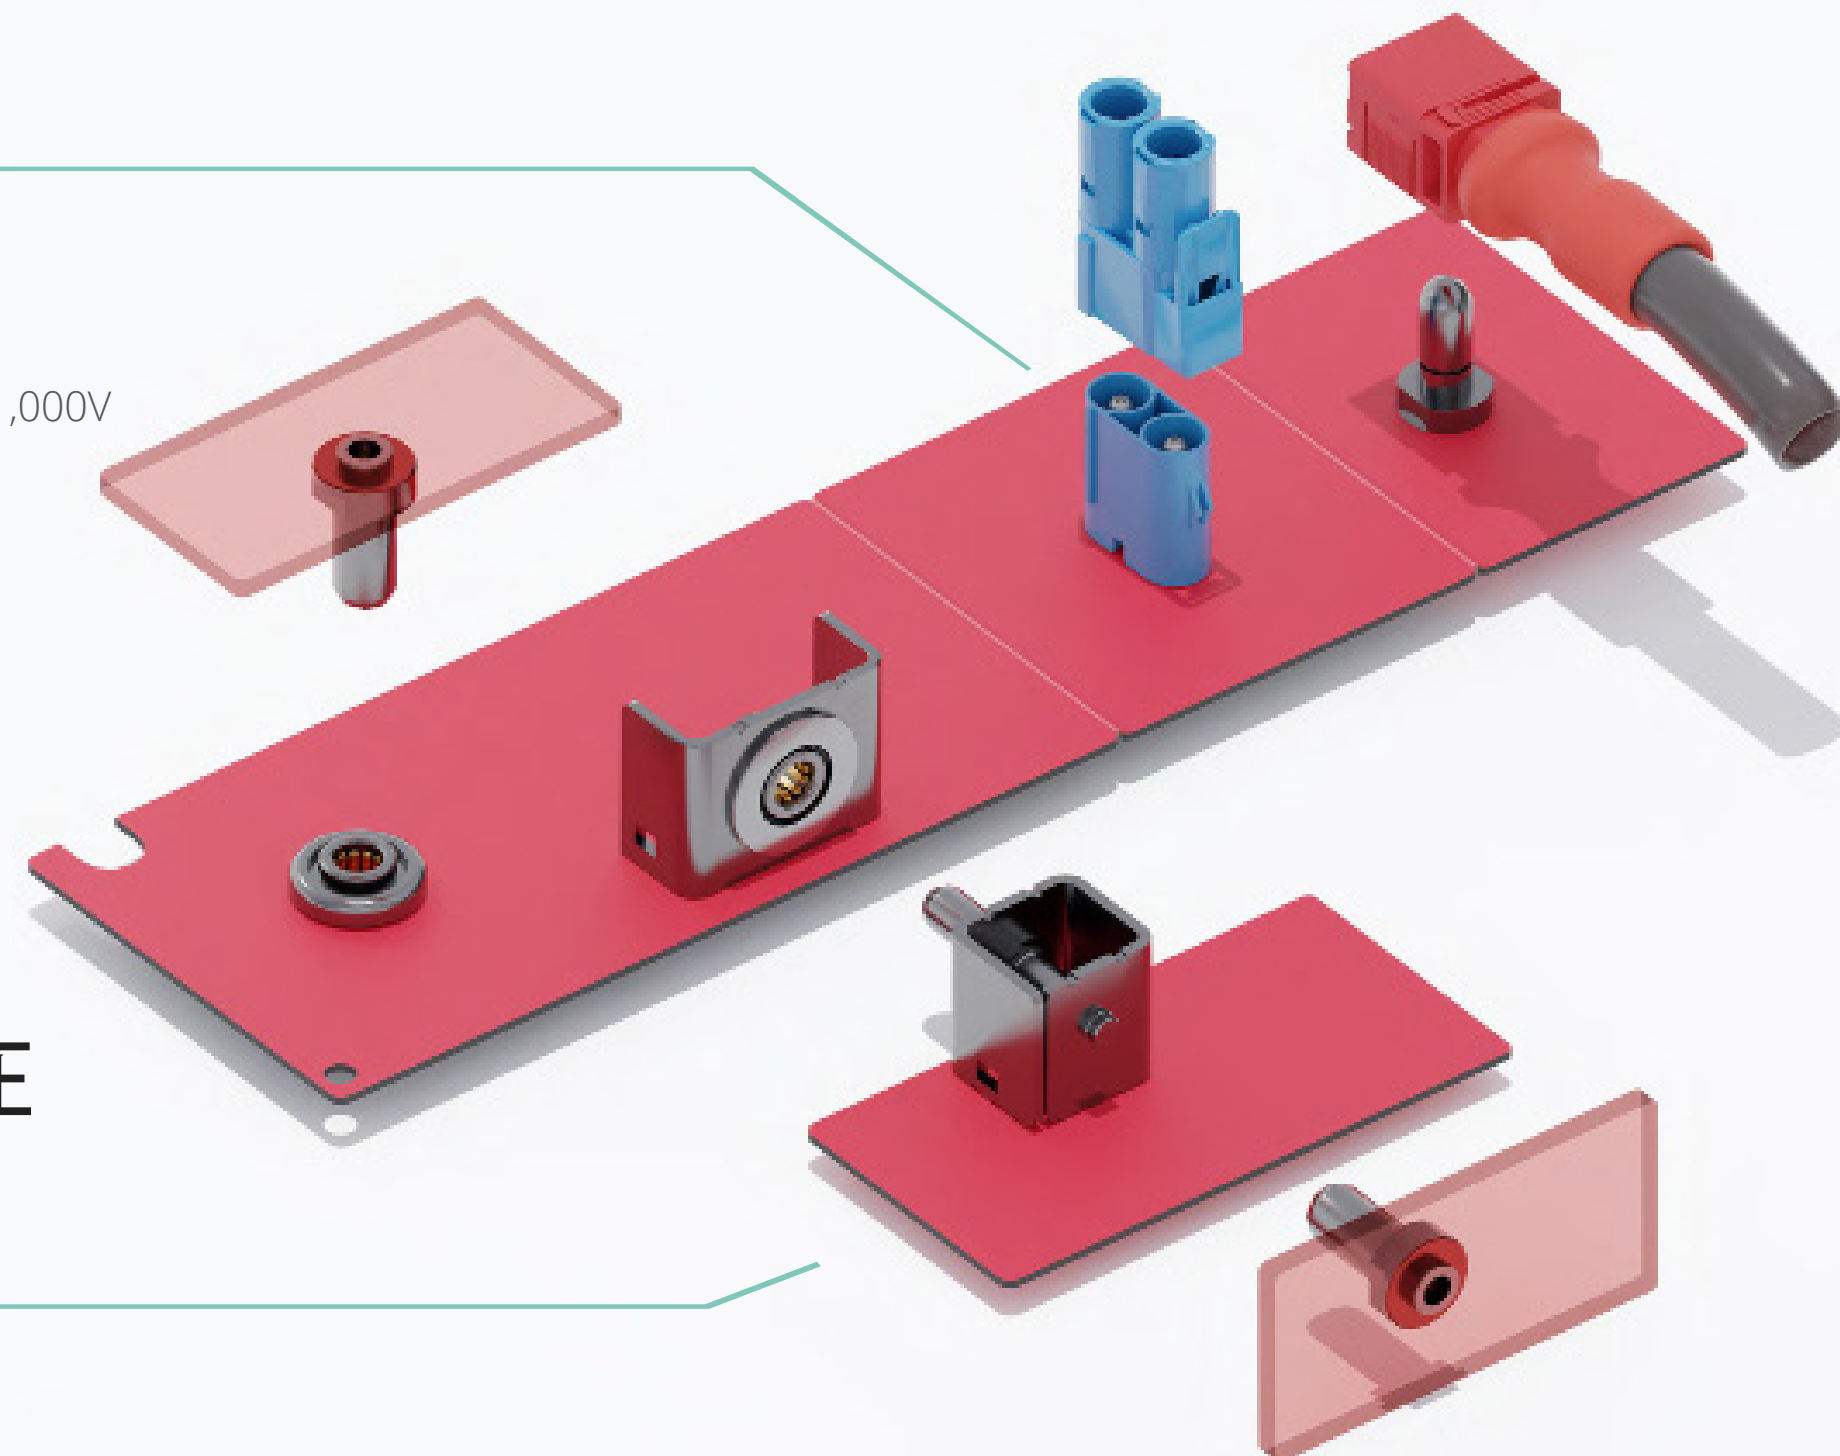

COEUR対応高電圧、高電流コネクタ

PowerWize高電圧 高電流コネクタ

電線対基板
電線対バスバー

定格電流：
6.00mm：120.0A
8.00mm：180.0A

定格電圧（最大）：1,000V
6.00mm：1,000V
8.00mm：1,000V

セントラリティ高電圧 高電流コネクタ

基板対基板
基板対バスバー
バスバー対バスバー

定格電流（最大）：
3.40mm：75.0A
6.00mm：140.0A
8.00mm：200.0A
11.00mm：350.0A

定格電圧（最大）：1,000V

SW1高電圧 高電流コネクタ

電線対基板
電線対バスバー

定格電流：
6.00mm：120.0A
8.00mm：185.0A
11.00mm：300.A

定格電圧（最大）：600V

Molexは、米国におけるMolex, LLCの登録商標であり、その他の国でも登録されている場合があります。本文書に記載されているその他すべての商標は、それぞれの所有者に帰属します

注文番号987652-9143 Rev. 3 USA/0k/GF/2025.10 ©2025 Molex